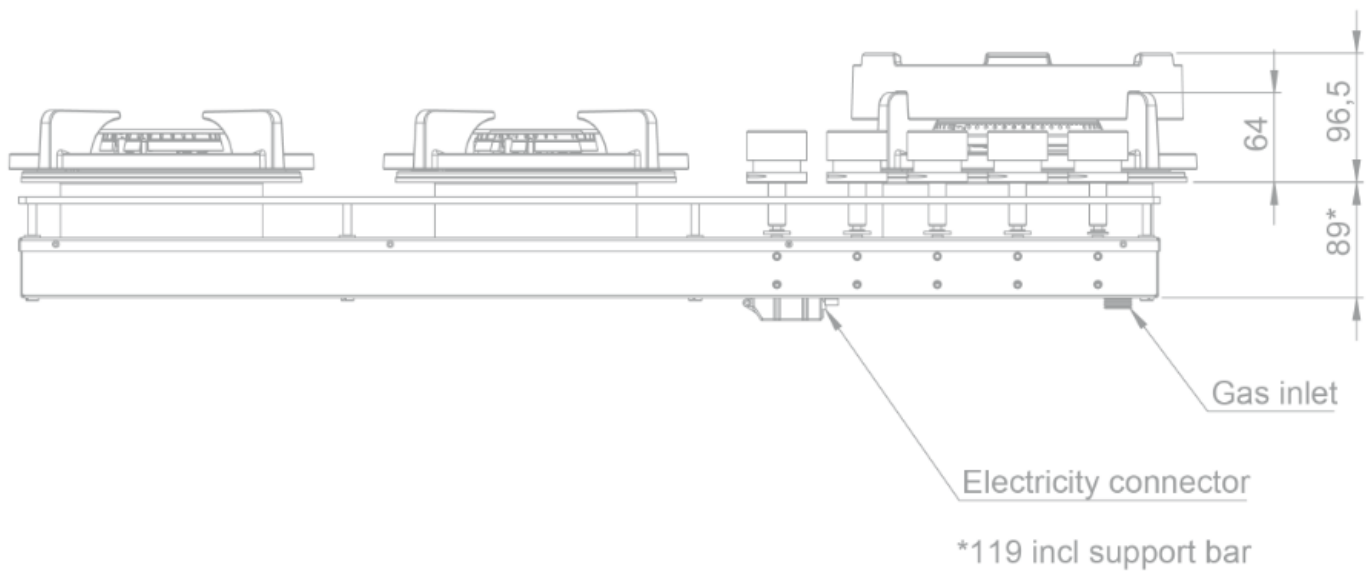

Front view / vooraanzicht

Vue de face / Vorderansicht