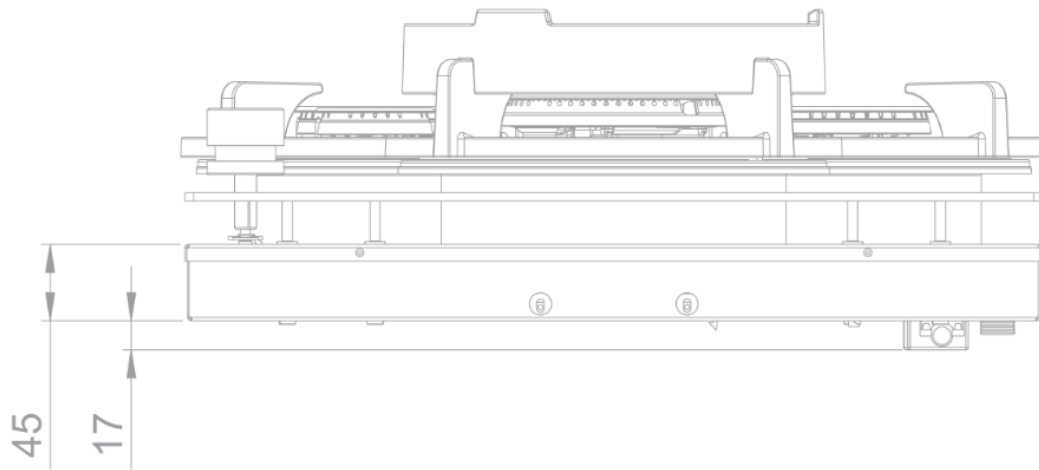

Design

- Control method
 - Mounting method
- Knobs
Surface

Dimensions

- Product dimensions (WxDxH) (mm)
 - Product height incl. support bar (mm)
- 853 x 503 x 89
119

Technical specifications

- Maximum power (W)
 - Single-phase supply voltage (V)
 - Frequency (Hz)
- 14600
230 V
50

Ebeko|01

Top view / bovenaanzicht

Vue de dessus / Draufsicht

Ebeko|01

Bottom view / onderaanzicht

Vue de dessous / Unteransicht

Ebeko|01

Side view / zijaanzicht