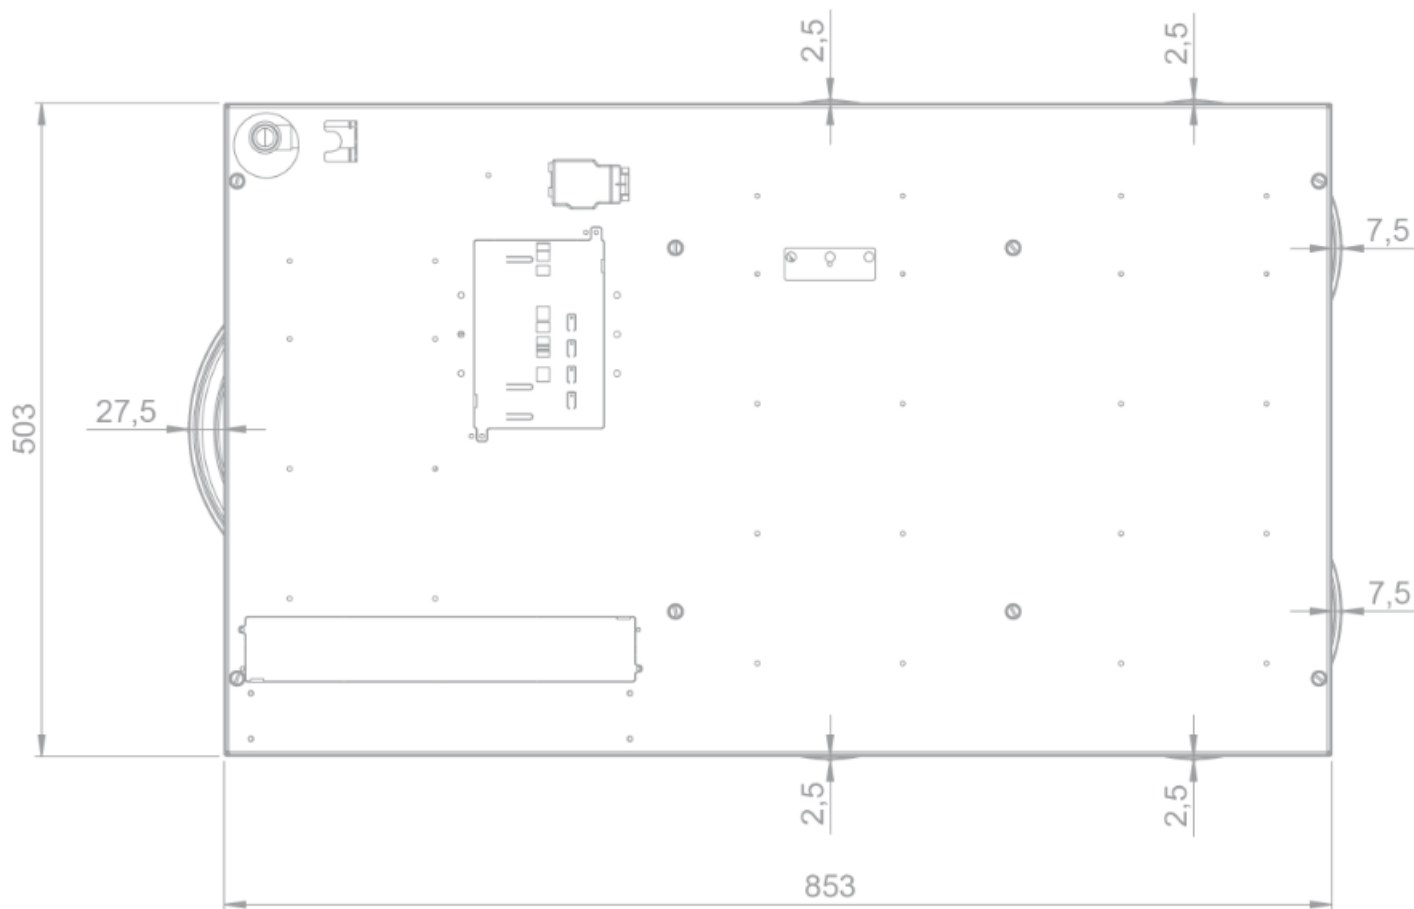

Gas - Ebeko Top
5 zones 90 cm

Cooking Zones

- 5 zones
- Front left : 2000 W
- Rear left : 3000 W
- Front center : 2000 W
- Rear center : 3000 W
- Right : 200-5000 W

Functions & features

- Automatic spark ignition
- Flame protection

Design

- Control method
 - Mounting method
- Knobs
Surface

Dimensions

- Product dimensions (WxDxH) (mm)
 - Product height incl. support bar (mm)
- 853 x 503 x 89
119

Technical specifications

- Maximum power (W)
 - Single-phase supply voltage (V)
 - Frequency (Hz)
- 14600
230 V
50

Ebeko|01

Top view / bovenaanzicht

Vue de dessus / Draufsicht

Ebeko|01

Bottom view / onderaanzicht

Vue de dessous / Unteransicht

Ebeko|01

Side view / zijaanzicht