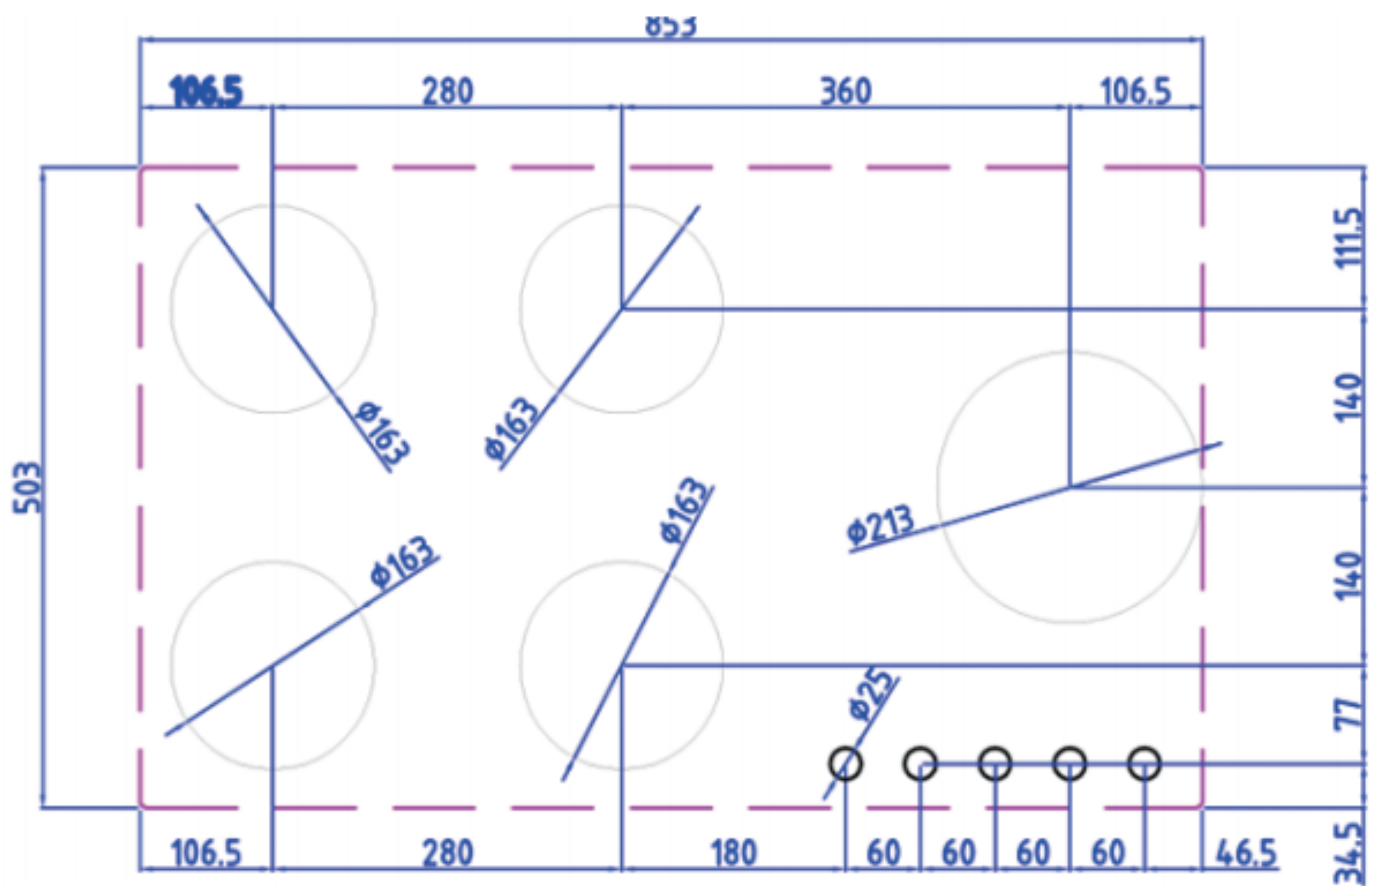

Design

- Control method
 - Mounting method
- Knobs
Surface

Dimensions

- Product dimensions (WxDxH) (mm)
 - Product height incl. support bar (mm)
- 853 x 503 x 89
119

Technical specifications

- Maximum power (W)
 - Single-phase supply voltage (V)
 - Frequency (Hz)
- 14600
230 V
50

Ebeko|01

Top view / bovenaanzicht

Vue de dessus / Draufsicht

Ebeko|01

Bottom view / onderaanzicht

Vue de dessous / Unteransicht

Ebeko|01

Side view / zijaanzicht

Vue latérale / Seitenansicht

Front view / vooraanzicht

Vue de face / Vorderansicht

Ebeko|01

P[[^Á æ^!} / * æ^}] æ[[] }

Ô[] -ã ~ !æã } Á^Á[~ • / Lochbild