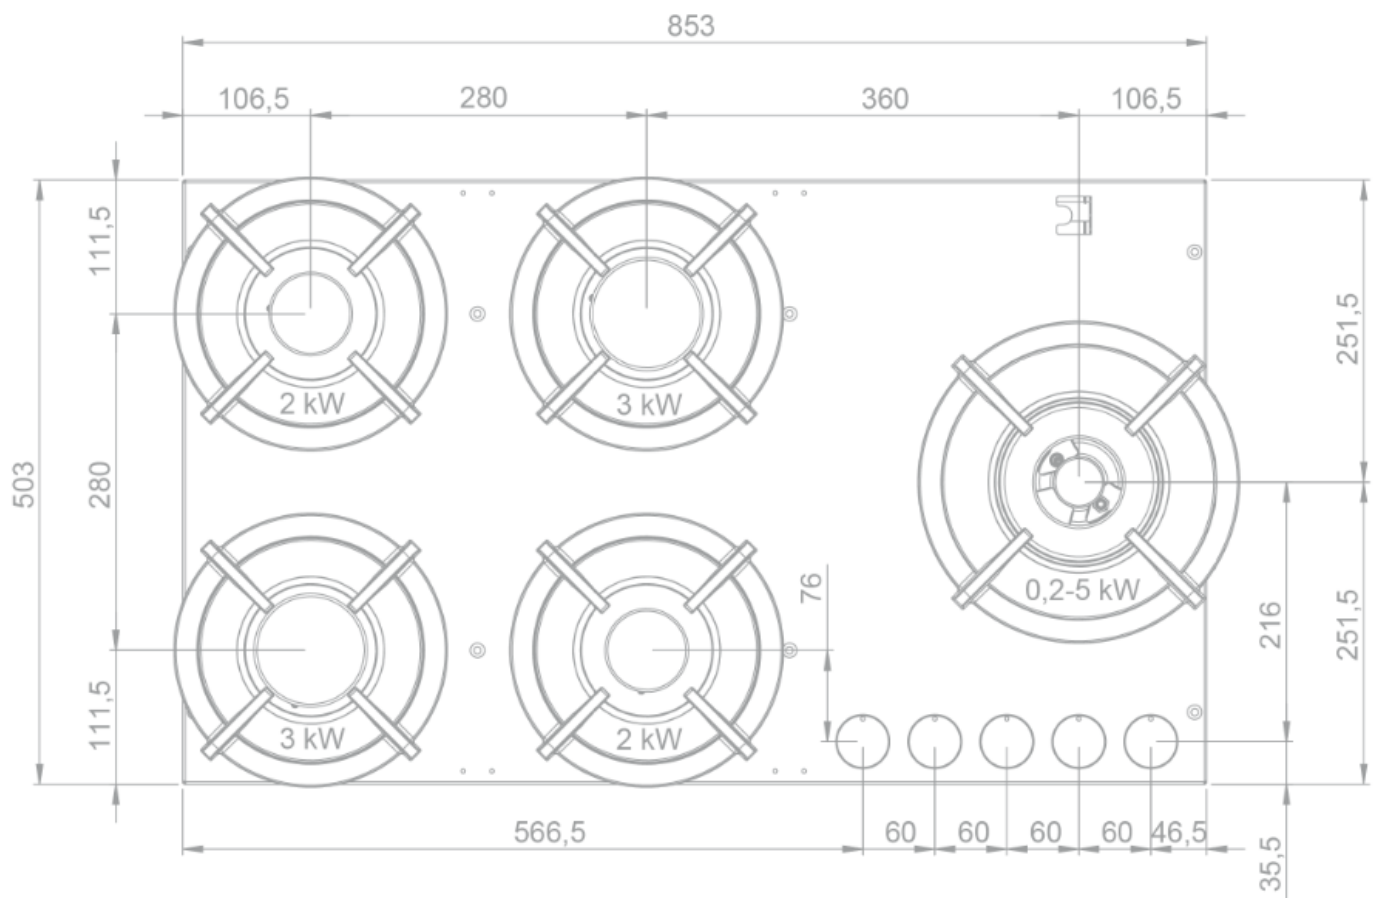

Gas - Ebeko Top
5 zones 90 cm

Cooking Zones

- 5 zones
- Front left : 2000 W
- Rear left : 3000 W
- Front center : 2000 W
- Rear center : 3000 W
- Right : 200-5000 W

Functions & features

- Automatic spark ignition
- Flame protection

Design

- Control method
 - Mounting method
- Knobs
Surface

Dimensions

- Product dimensions (WxDxH) (mm)
 - Product height incl. support bar (mm)
- 853 x 503 x 89
119

Technical specifications

- Maximum power (W)
 - Single-phase supply voltage (V)
 - Frequency (Hz)
- 14600
230 V
50

Ebeko|01

Top view / bovenaanzicht

Vue de dessus / Draufsicht

Ebeko|01

Bottom view / onderaanzicht

Vue de dessous / Unteransicht

Ebeko|01

Side view / zijaanzicht